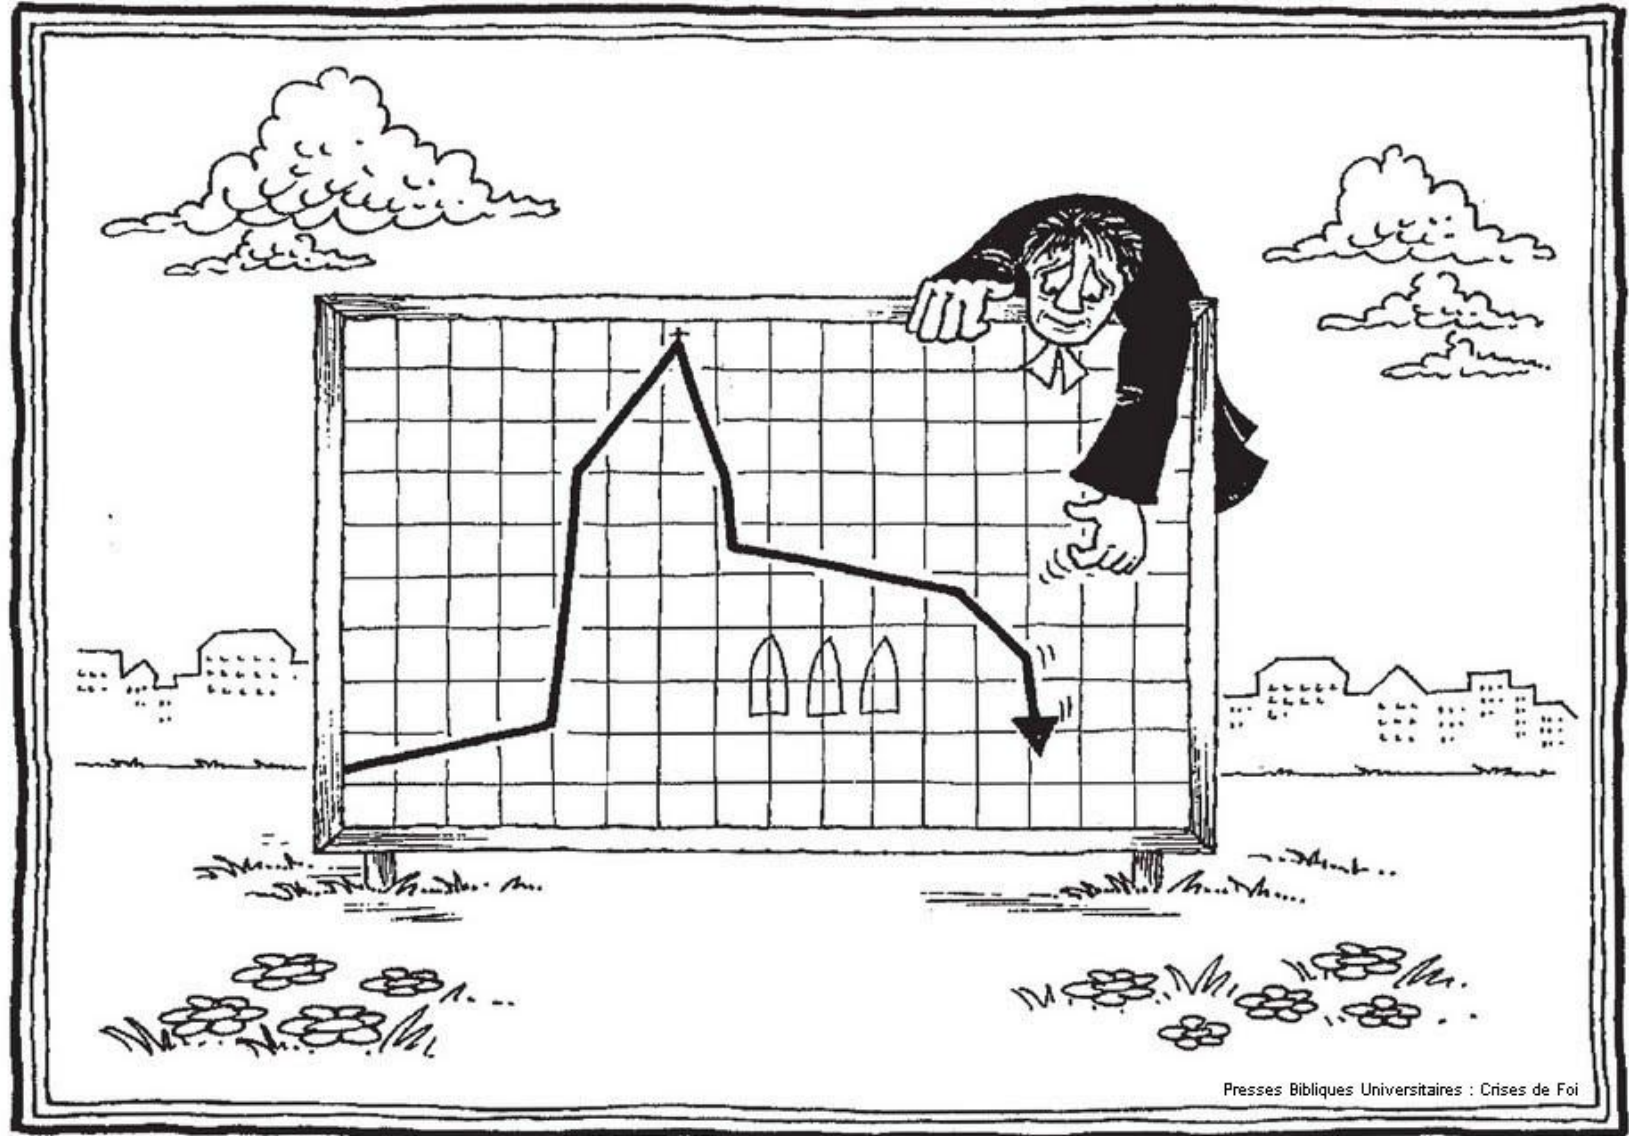

Dépenses

LA RUÉE VERS L'OR
1925

Niveaux de financement de l'Église Protestante Unie de France

2024

Royan - 44 240 €

**Saintonge Océan
- 2 000 €**

Royan-Océan 2025

**Solde positif
6 737 €**