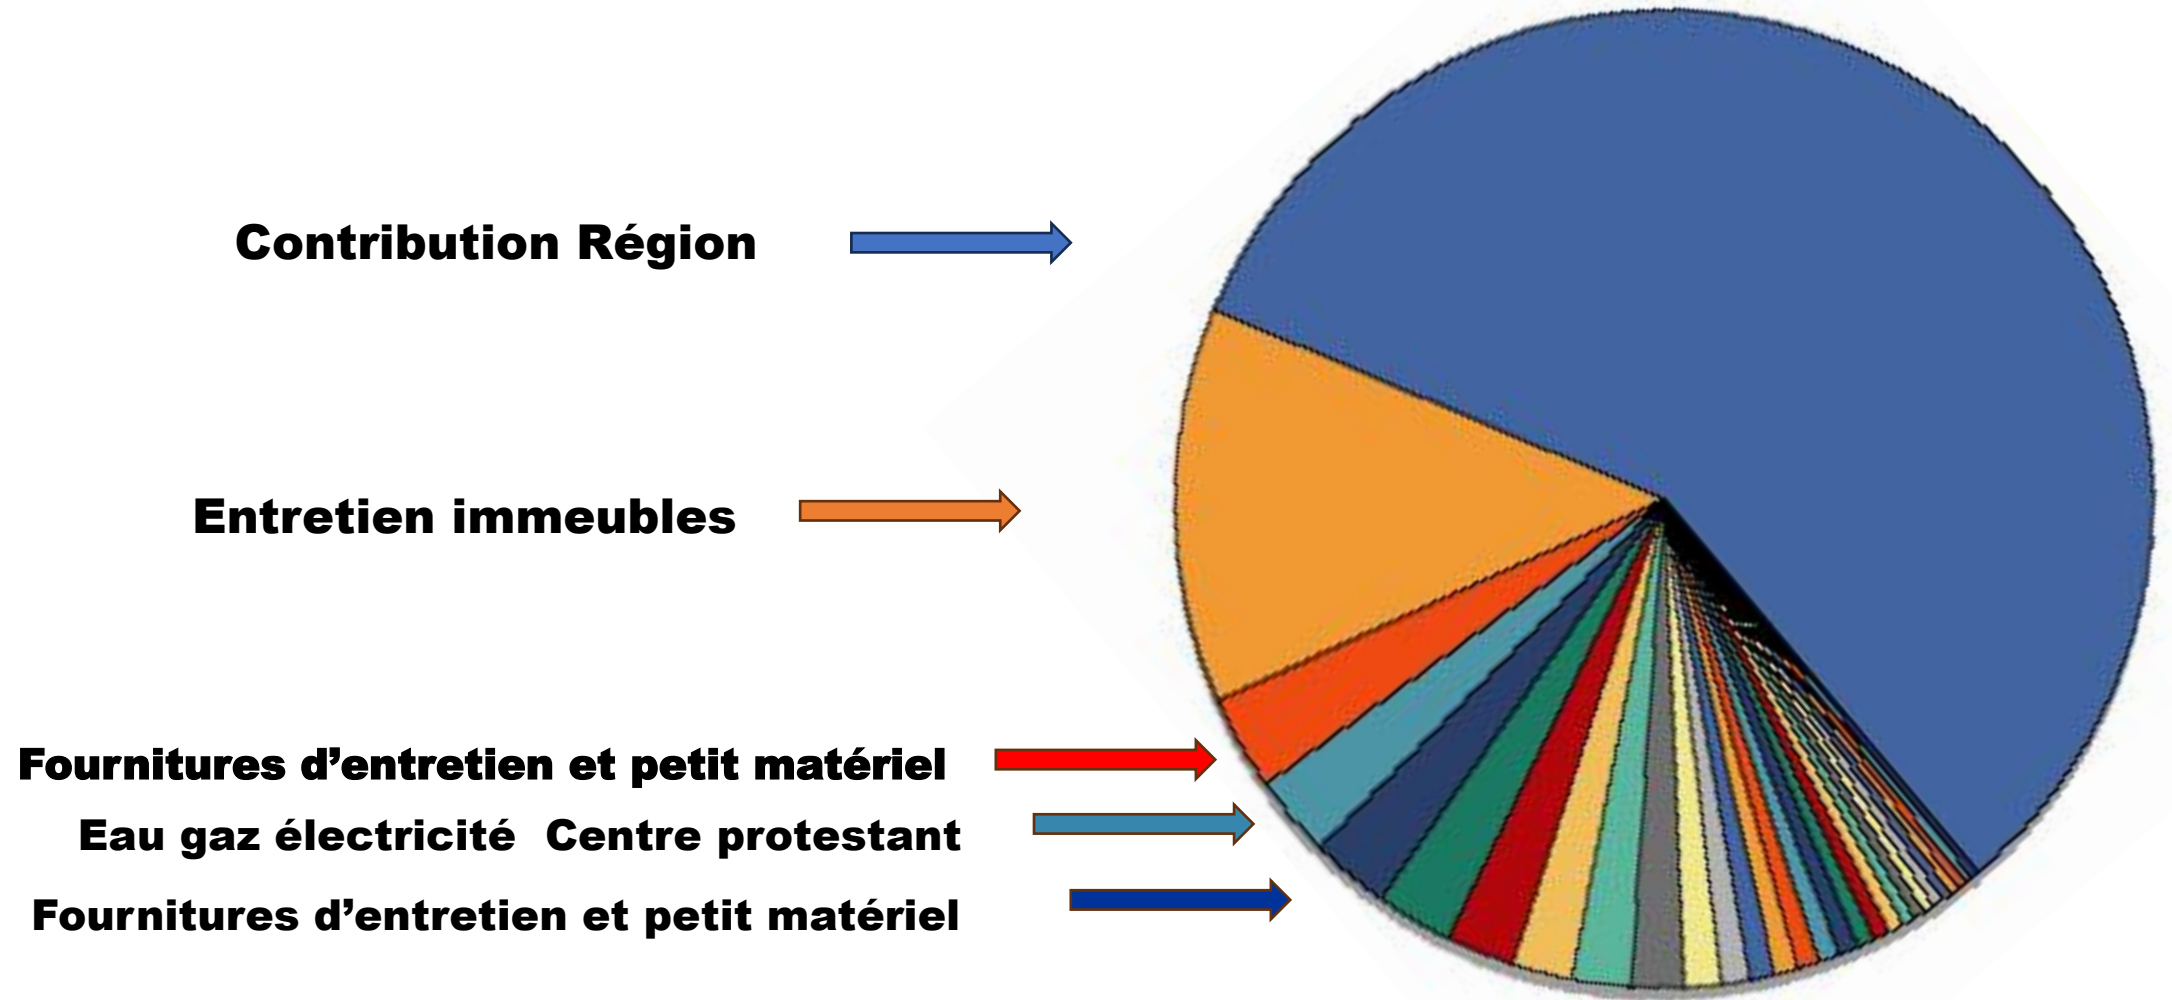

Dépenses

LA RUÉE VERS L'OR
1925

Niveaux de financement de l'Église Protestante Unie de France

2024

Royan - 44 240 €

**Saintonge Océan
- 2 000 €**

Royan-Océan 2025

**Solde positif
6 737 €**